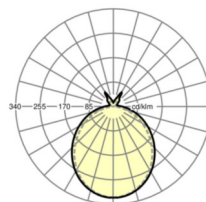

## Оптика

Оснастка	LED, цветопередача/оттенок света CRI ≥ 80 / 4000K
Допуск для координаты цветности (MacAdam)	3SDCM
Фотобиологическая безопасность (светильник)	RG1
Номинальный световой поток	6584lm
Срок службы LED	50000h L80/B10 (Tq 25°C)
светоотдача светильников	141lm/W
UGR поп./вдоль	21.3 / 20.5

## Механика

цвет корпуса	светопроницаемый
размеры (LxWxH/ДxШ)	1563mm x 158mm x 76mm
вес (нетто)	3.08kg
Вид монтажа	установка отдельных светильников на подвесе

## DEEP-LINK

<https://www.regiolum.de/ru/article/52620094180>

Ссылка	LED 6600lm 840
ηLB	100 %
Φ ↓/↑	87 % / 13 %
UGR поп./вдоль	21.3 / 20.5

**размеры**

<b>L</b>	1563 mm	Длина
<b>B</b>	158 mm	Ширина
<b>H</b>	76 mm	Высота
<b>A1</b>	800 mm	Расстояние между точками крепежа при одиночной установке
<b>P min</b>	150 mm	Минимальная длина подвеса
<b>P max</b>	1900 mm	Максимальная длина подвеса