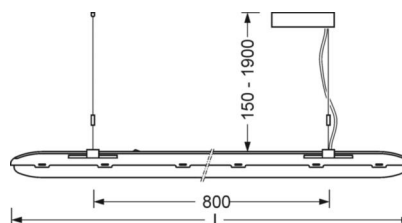

## Механика

цвет корпуса	светопроницаемый
размеры (LxWxH/ДxШ)	1563mm x 158mm x 76mm
вес (нетто)	3.08kg
Вид монтажа	установка отдельных светильников на подвесе

## DEEP-LINK

<https://www.regiolum.de/ru/article/52620094180>

Ссылка	LED 6600lm 840
ηLB	100 %
Φ ↓/↑	87 % / 13 %
UGR поп./вдоль	21.3 / 20.5

**размеры**

<b>L</b>	1563 mm	Длина
<b>B</b>	158 mm	Ширина
<b>H</b>	76 mm	Высота
<b>A1</b>	800 mm	Расстояние между точками крепежа при одиночной установке
<b>P min</b>	150 mm	Минимальная длина подвеса
<b>P max</b>	1900 mm	Максимальная длина подвеса